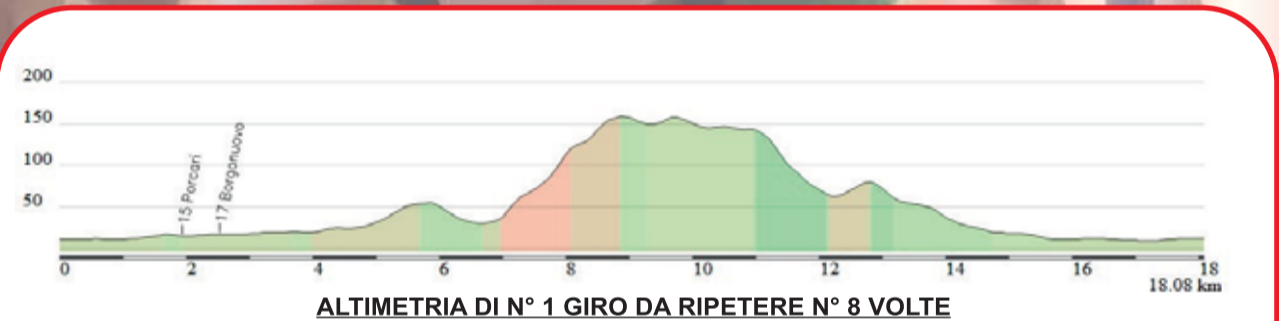

G.S. COLLINE LUCCHESI A.S.D.

in collaborazione con

www.gragnanosc.com

organizzano

PORCARI

SABATO 14 LUGLIO 2012

10» COPPA **CL** CONGLOMERATI LUCCHESI

**Campionato Regionale
Toscano
Dilettanti Elite - Under 23**

Comuni	ALT	LOCALITA'	KM PARZ	KM PROG	MEDIA 38	MEDIA 40	MEDIA 42
Porcari	30	Porcari Stab CL via Mascagni 2/4 Part. ufficiale	0	0	12,30	12,30	12,30
Porcari	30	Rotonda Ginesi a Dx per Via Capannori	0,90	0,90	12,31	12,31	12,31
Porcari	30	Porcari Sem. via Capannori a sinx via Romana ovest	1,00	1,90	12,33	12,32	12,30
Porcari	30	Rughi incr. Via Galgani a dritto per Borgonuovo	1,30	3,20	12,35	12,34	12,33
Capannori	30	Borgonuovo via Galgani a dx su Sr 435	0,90	4,10	12,36	12,35	12,34
Capannori	60	Loc. Quattromura a Dx. su via Pezzini	1,80	5,90	12,39	12,38	12,37
Capannori	40	Incr. Via Sbarra a Sinx per via per S.Martino in Salita	1,00	6,90	12,40	12,39	12,38
Capannori	160	San Martino in Colle fine salita	2,00	8,90	12,44	12,43	12,42
Montecarlo	155	A dx per via di Montecarlo	2,20	11,10	12,49	12,48	12,47
Montecarlo	60	Loc. Fornace via di Montecarlo	1,30	12,40	12,51	12,50	12,49
Montecarlo	40	Loc. Turchetto a Sinx su via Romana Est	2,40	14,80	12,54	12,53	12,52
Altopascio	40	Loc. Fabbro a Dx su via Puccini	0,50	15,30	12,55	12,54	12,53
Porcari	30	Porcari Stab CL via Mascagni 2/4 sede Arrivo 1°giro	2,70	18,00	12,59	12,57	12,55
Porcari	30	Porcari Stab CL via Mascagni 2/4 sede Arrivo 2°giro	18,00	36,00	13,27	13,24	13,20
Porcari	30	Porcari Stab CL via Mascagni 2/4 sede Arrivo 3°giro	18,00	54,00	13,55	13,51	13,45
Porcari	30	Porcari Stab CL via Mascagni 2/4 sede Arrivo 4°giro	18,00	72,00	14,23	14,18	14,10
Porcari	30	Porcari Stab CL via Mascagni 2/4 sede Arrivo 5°giro	18,00	90,00	14,52	14,45	14,35
Porcari	30	Porcari Stab CL via Mascagni 2/4 sede Arrivo 6°giro	18,00	108,00	15,21	15,12	15,00
Porcari	30	Porcari Stab CL via Mascagni 2/4 sede Arrivo 7°giro	18,00	126,00	15,59	15,39	15,25
Porcari	30	Porcari Stab CL via Mascagni 2/4 Arrivo 8°giro	18,00	144,00	16,27	16,06	15,50